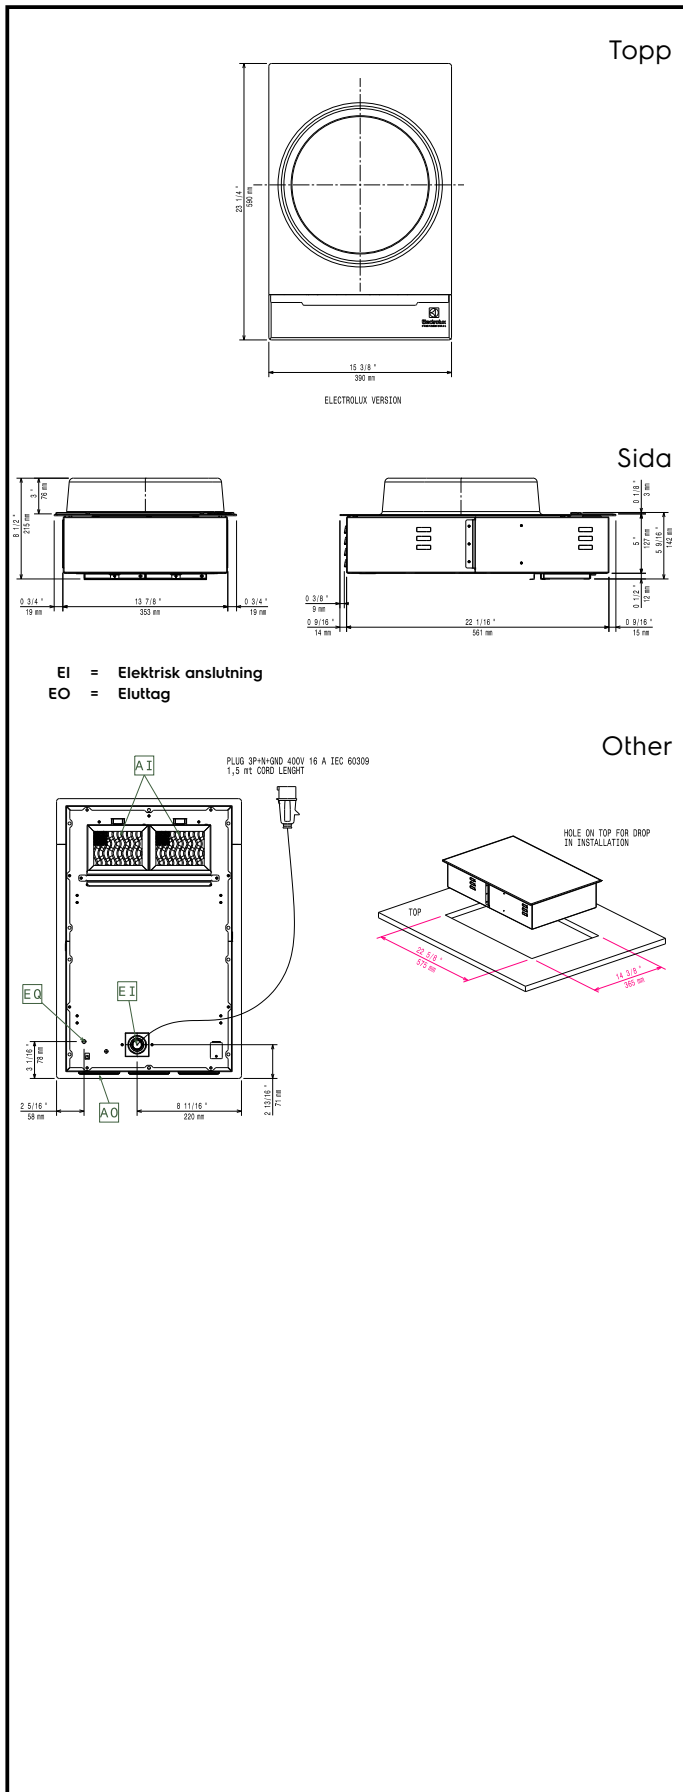

Elektricitet

Spänning:	600884 (E1HCDDOMCT)	380-415 V/3 ph/50-60 Hz
Total watt:		5 kW
Stickkontakt typ:		IEC/EN 60309-1/2
Minsta amperebehov:		16A

Viktig information

Ytermått, bredd	392 mm
Ytermått, djup	592 mm
Ytermått, höjd	203 mm
Nettovikt:	16 kg
Top area width:	400 mm
Top area depth:	397 mm